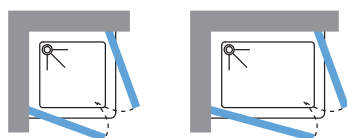

Hauteur paroi / *Shower height*
195 cm

ref. 1 **Giada R** - ¼ de cercle à 2 portes pivotantes / *Quadrant shower enclosure, 2 hinged doors*

Installer la paroi sur le bord interne du receveur de douche.
The panel must be mounted on the inside edge of the shower tray.

VICTORY A - B	cm	Bord/Rim 11,5 cm	Bord/Rim 4,5 cm	Prix Price	Bord/Rim 23 cm	Prix Price
	80 x 80	VIA8011-30	VIA804-30		VIB80-30	
	90 x 90	VIA9011-30	VIA904-30		VIB90-30	
	100 x 100	VIA10011-30	VIA1004-30		VIB100-30	
	75 x 90	VIA511-30	VIA54-30		VIB5-30	
	90 x 75	VIA611-30	VIA64-30		VIB6-30	

Comment relever les mesures voir p. 198. / *How to take the measurement see page 198.*

ref. 2 **Giada 2G** - Accès d'angle à 2 portes pivotantes / *Corner entry enclosure, 2 hinged doors*

Installer la paroi sur le bord interne du receveur de douche.
The panel must be mounted on the inside edge of the shower tray.