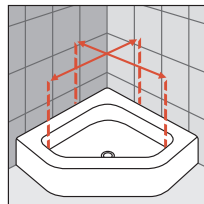

POUR COMPOSER UN ANGLE COMPLET, COMMANDER 2 CÔTÉS (1 CÔTÉ DROIT + 1 CÔTÉ GAUCHE)
MAKE YOUR OWN ENCLOSURE BY SELECTING 2 SIDES (1 RIGHT SIDE + 1 LEFT SIDE)

** Les mesures se réfèrent à ce qui a été relevé du mur au bord interne du receveur de douche et elles NE correspondent PAS à l'encombrement effectif de la paroi.
** The measurements are for the distance between the wall and the outer edge of the shower tray and do not indicate the actual space requirement for the shower enclosure.

To check the feasibility of special sizes, please contact your Novellini dealer.

Comment relever les mesures / *How to take the measurement*

Prendre les mesures du mur au bord interne du receveur de douche. Relever les mesures après la pose du carrelage.

Take the measurements from the wall to the internal edge of the shower tray. Measurements must be taken once the walls are finished and tiled, according to the above drawings.

Prendre les mesures d'un mur à l'autre, en bas, en haut et au milieu et choisir la mesure inférieure. Relever les mesures après la pose du carrelage.

Take the measurements from wall to wall at the bottom, at the top, in the middle and use the smallest. Measurements must be taken once the walls are finished and tiled, according to the above drawings.