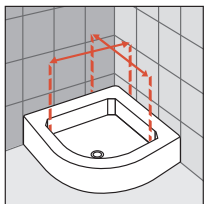

POUR COMPOSER UN ANGLE COMPLET, COMMANDER 2 CÔTÉS (1 CÔTÉ DROIT + 1 CÔTÉ GAUCHE)
MAKE YOUR OWN ENCLOSURE BY SELECTING 2 SIDES (1 RIGHT SIDE + 1 LEFT SIDE)

** Les mesures se réfèrent à ce qui a été relevé du mur au bord interne du receveur de douche et elles NE correspondent PAS à l'encombrement effectif de la paroi.
** The measurements are for the distance between the wall and the outer edge of the shower tray and do not indicate the actual space requirement for the shower enclosure.

To check the feasibility of special sizes, please contact your Novellini dealer.

Comment relever les mesures / *How to take the measurement*

Prendre les mesures du mur au bord interne du receveur de douche. Relever les mesures après la pose du carrelage.

Take the measurements from the wall to the internal edge of the shower tray. Measurements must be taken once the walls are finished and tiled, according to the above drawings.

Prendre les mesures d'un mur à l'autre, en bas, en haut et au milieu et choisir la mesure inférieure. Relever les mesures après la pose du carrelage.