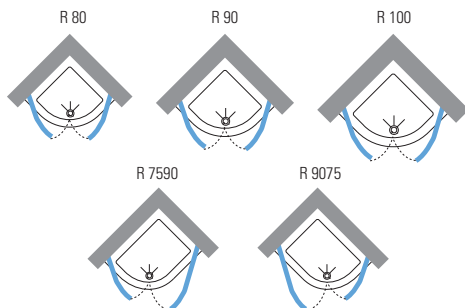

ref. **1** **Giada R** ¼ de cercle à 2 portes pivotantes / *Quadrant shower enclosure, 2 hinged doors*

Giada

Giada

Verre 6 mm trempé de sécurité certifié
*Safety glass 6 mm complying with
 European Standards
 UNI EN 14428*

Hauteur paroi / *Shower height*
195 cm

ref. 1 **Giada R** - ¼ de cercle à 2 portes pivotantes / *Quadrant shower enclosure, 2 hinged doors*

Installer la paroi sur le bord interne du receveur de douche.
The panel must be mounted on the inside edge of the shower tray.

VICTORY A - B	cm	Bord/Rim 11,5 cm	Bord/Rim 4,5 cm	Prix Price	Bord/Rim 23 cm	Prix Price
	80 x 80	VIA8011-30	VIA804-30		VIB80-30	
	90 x 90	VIA9011-30	VIA904-30		VIB90-30	
	100 x 100	VIA10011-30	VIA1004-30		VIB100-30	
	75 x 90	VIA511-30	VIA54-30		VIB5-30	
	90 x 75	VIA611-30	VIA64-30		VIB6-30	