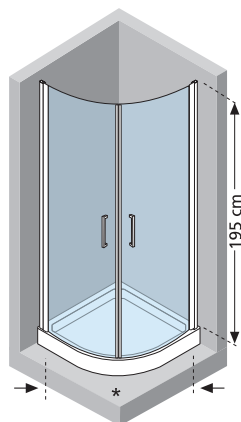

ref. **1** **Giada R** ¼ de cercle à 2 portes pivotantes / *Quadrant shower enclosure, 2 hinged doors*

Giada

Giada

Verre 6 mm trempé de sécurité certifié
*Safety glass 6 mm complying with
 European Standards
 UNI EN 14428*

Hauteur paroi / *Shower height*
195 cm

ref. 1 **Giada R** - ¼ de cercle à 2 portes pivotantes / *Quadrant shower enclosure, 2 hinged doors*

Installer la paroi sur le bord interne du receveur de douche.
The panel must be mounted on the inside edge of the shower tray.

VICTORY A - B	cm	Bord/Rim 11,5 cm	Bord/Rim 4,5 cm	Prix Price	Bord/Rim 23 cm	Prix Price
	80 x 80	VIA8011-30	VIA804-30		VIB80-30	
	90 x 90	VIA9011-30	VIA904-30		VIB90-30	
	100 x 100	VIA10011-30	VIA1004-30		VIB100-30	
	75 x 90	VIA511-30	VIA54-30		VIB5-30	
	90 x 75	VIA611-30	VIA64-30		VIB6-30	

Comment relever les mesures voir p. 198. / *How to take the measurement see page 198.*

ref. 2 **Giada 2G** - Accès d'angle à 2 portes pivotantes / *Corner entry enclosure, 2 hinged doors*

Installer la paroi sur le bord interne du receveur de douche.
The panel must be mounted on the inside edge of the shower tray.