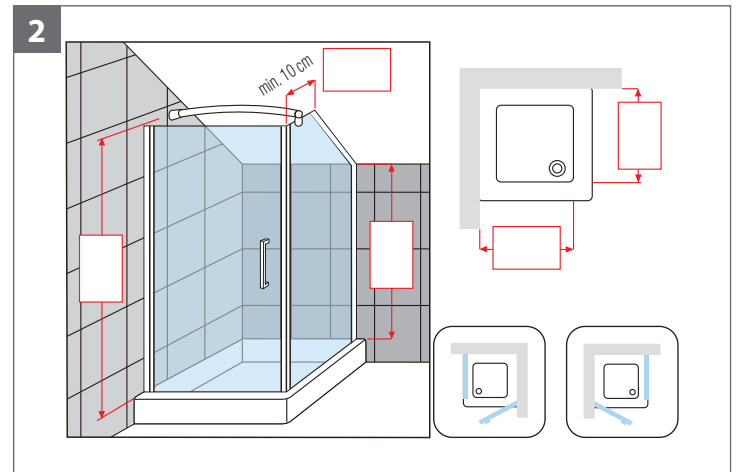

Giada F special 2