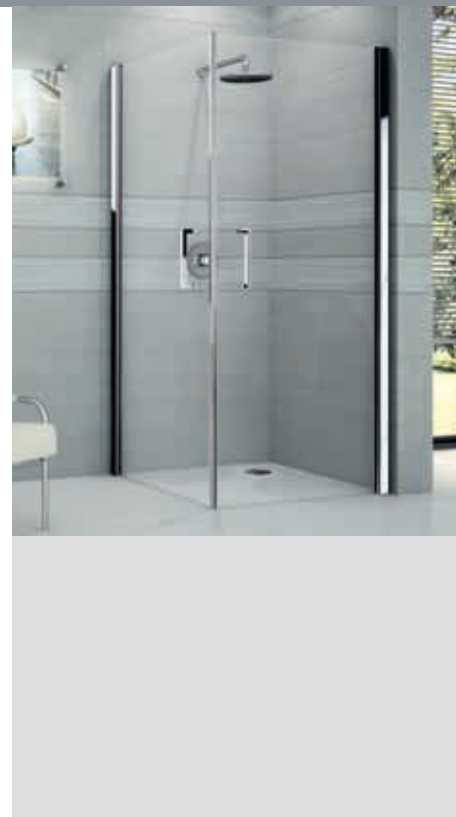

Hauteur paroi / *Shower height*
195 cm

ref. 1 **Giada R** - ¼ de cercle à 2 portes pivotantes / *Quadrant shower enclosure, 2 hinged doors*

Installer la paroi sur le bord interne du receveur de douche.
The panel must be mounted on the inside edge of the shower tray.

Comment relever les mesures voir p. 198. / *How to take the measurement see page 198.*

ref. 2 **Giada 2G** - Accès d'angle à 2 portes pivotantes / *Corner entry enclosure, 2 hinged doors*

Installer la paroi sur le bord interne du receveur de douche.
The panel must be mounted on the inside edge of the shower tray.