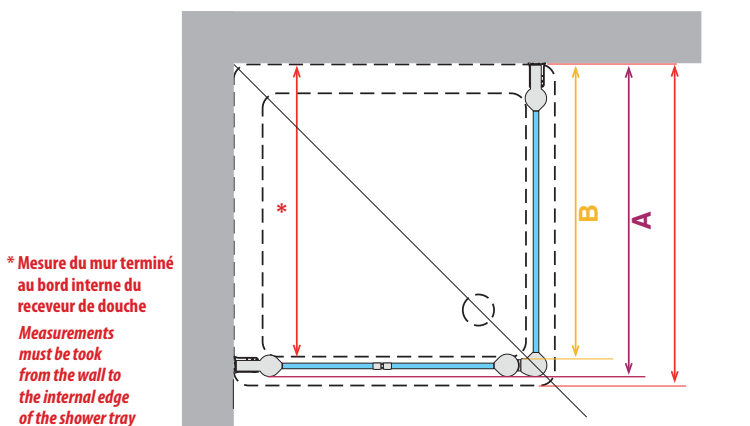

ref. **3** **Giada F** Paroi fixe pour Giada 2B et 1B
Side panel for Giada 2B and 1B

Code Code	Mesure du mur au bord interne du receveur de douche de - a / Measures on the internal edge of the shower tray from - to	A	B
GIADNF2B66	66 - 69	69 - 72	66 - 69
GIADNF2B69	69 - 72	72 - 75	69 - 72
GIADNF2B72	72 - 75	75 - 78	72 - 75
GIADNF2B75	75 - 78	78 - 81	75 - 78
GIADNF2B78	78 - 81	81 - 84	78 - 81
GIADNF2B81	81 - 84	84 - 87	81 - 84
GIADNF2B84	84 - 87	87 - 90	84 - 87
GIADNF2B87	87 - 90	90 - 93	87 - 90