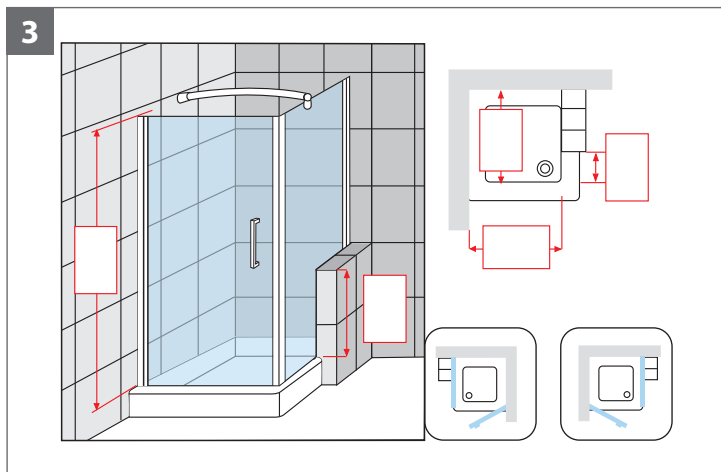

Giada F special 3