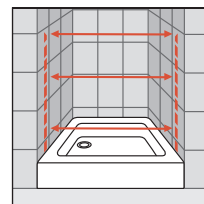

POUR COMPOSER UN ANGLE COMPLET, COMMANDER 2 CÔTÉS (1 CÔTÉ DROIT + 1 CÔTÉ GAUCHE)
MAKE YOUR OWN ENCLOSURE BY SELECTING 2 SIDES (1 RIGHT SIDE + 1 LEFT SIDE)

** Les mesures se réfèrent à ce qui a été relevé du mur au bord interne du receveur de douche et elles NE correspondent PAS à l'encombrement effectif de la paroi.
** The measurements are for the distance between the wall and the outer edge of the shower tray and do not indicate the actual space requirement for the shower enclosure.

To check the feasibility of special sizes, please contact your Novellini dealer.

Comment relever les mesures / *How to take the measurement*

Prendre les mesures du mur au bord interne du receveur de douche. Relever les mesures après la pose du carrelage.

Take the measurements from the wall to the internal edge of the shower tray. Measurements must be taken once the walls are finished and tiled, according to the above drawings.

Prendre les mesures d'un mur à l'autre, en bas, en haut et au milieu et choisir la mesure inférieure. Relever les mesures après la pose du carrelage.

Take the measurements from wall to wall at the bottom, at the top, in the middle and use the smallest. Measurements must be taken once the walls are finished and tiled, according to the above drawings.