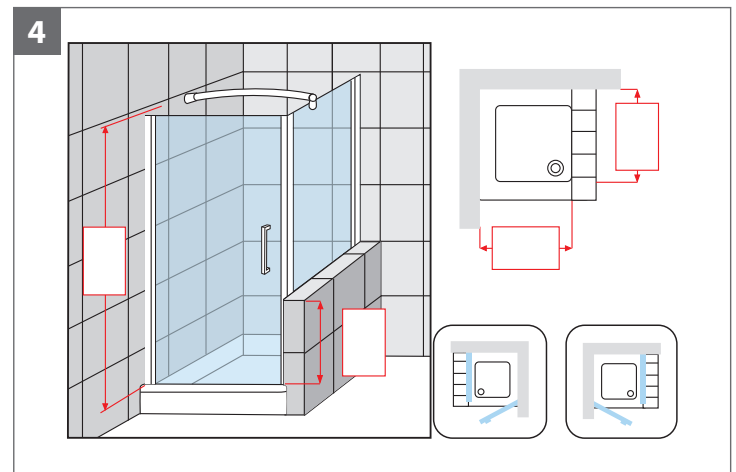

Giada F special 4

Avant de passer la commande, vérifier si réalisable avec le personnel novellini ou sur: <http://store.novellini.com>

To check the feasibility of special sizes, please contact your Novellini dealer.

Comment relever les mesures / *How to take the measurement*

Prendre les mesures du mur au bord interne du receveur de douche. Relever les mesures après la pose du carrelage.

Take the measurements from the wall to the internal edge of the shower tray. Measurements must be taken once the walls are finished and tiled, according to the above drawings.

Prendre les mesures d'un mur à l'autre, en bas, en haut et au milieu et choisir la mesure inférieure. Relever les mesures après la pose du carrelage.

Take the measurements from wall to wall at the bottom, at the top, in the middle and use the smallest. Measurements must be taken once the walls are finished and tiled, according to the above drawings.