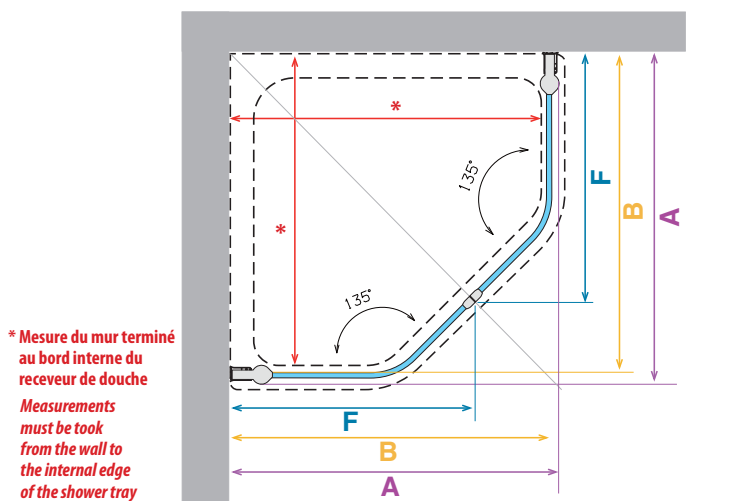

ref. **7** **Giada Pentagono** Paroi de douche pentagonale à 2 battants
Pentagon enclosure, 2 hinged sections

Code Code	Mesure du mur au bord interne du receveur de douche de - a / Measures on the internal edge of the shower tray from - to	A	B	F
GIADNP90-	84 - 87	86,5 - 89,5	85 - 88	62 - 65
GIADNP100-	94 - 97	96,5 - 99,5	95 - 98	72 - 75