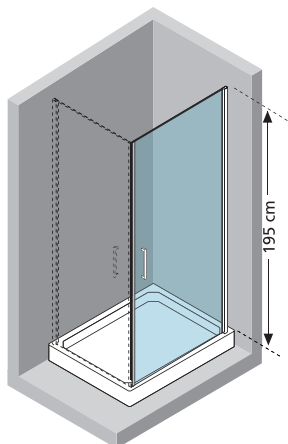

Hauteur paroi / *Shower height*
195 cm

ref. 1 **Giada R** - ¼ de cercle à 2 portes pivotantes / *Quadrant shower enclosure, 2 hinged doors*

Installer la paroi sur le bord interne du receveur de douche.
The panel must be mounted on the inside edge of the shower tray.

VICTORY A - B	cm	Bord/Rim 11,5 cm	Bord/Rim 4,5 cm	Prix Price	Bord/Rim 23 cm	Prix Price
	80 x 80	VIA8011-30	VIA804-30		VIB80-30	
	90 x 90	VIA9011-30	VIA904-30		VIB90-30	
	100 x 100	VIA10011-30	VIA1004-30		VIB100-30	
	75 x 90	VIA511-30	VIA54-30		VIB5-30	
	90 x 75	VIA611-30	VIA64-30		VIB6-30	

Pour les receveurs de douche voir / *For shower trays, p. 468.*

Pour compatibilité avec autres receveurs de douche voir / *For compatibility with other shower trays, see p. 480-481.*

Pour le détail des mesures voir p. 200. / *For details of the measurements, see page 200.*

Comment relever les mesures voir p. 198. / *How to take the measurement see page 198.*

ref. 2 **Giada 2G** - Accès d'angle à 2 portes pivotantes / *Corner entry enclosure, 2 hinged doors*

Installer la paroi sur le bord interne du receveur de douche.
The panel must be mounted on the inside edge of the shower tray.