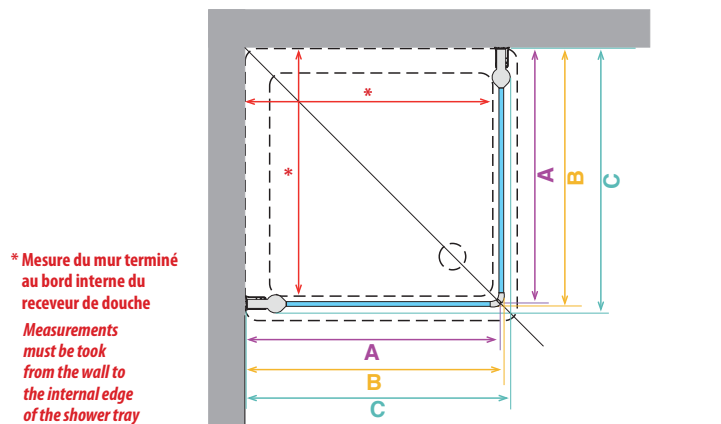

ref. **2** **Giada 2G** Accès d'angle à 2 portes pivotantes
Corner entry enclosure, 2 hinged doors

Code Code	Mesure du mur au bord interne du receveur de douche de - a / Measures on the internal edge of the shower tray from - to	A	B	C
GIADN2G66-	66 - 69	66 - 69	67 - 70	68 - 71
GIADN2G69-	69 - 72	69 - 72	70 - 73	71 - 74
GIADN2G72-	72 - 75	72 - 75	73 - 76	74 - 77
GIADN2G75-	75 - 78	75 - 78	76 - 79	77 - 80
GIADN2G78-	78 - 81	78 - 81	79 - 82	80 - 83
GIADN2G81-	81 - 84	81 - 84	82 - 85	83 - 86
GIADN2G84-	84 - 87	84 - 87	85 - 88	86 - 89
GIADN2G87-	87 - 90	87 - 90	88 - 91	89 - 92
GIADN2G90-	90 - 93	90 - 93	91 - 94	92 - 95
GIADN2G93-	93 - 96	93 - 96	94 - 97	95 - 98