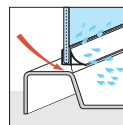

Hauteur paroi / *Shower height*
195 cm

ref. 1 **Giada R** - ¼ de cercle à 2 portes pivotantes / *Quadrant shower enclosure, 2 hinged doors*

Installer la paroi sur le bord interne du receveur de douche.
The panel must be mounted on the inside edge of the shower tray.

Take the measurements from the wall to the internal edge of the shower tray. Measurements must be taken once the walls are finished and tiled, according to the above drawings.

Prendre les mesures d'un mur à l'autre, en bas, en haut et au milieu et choisir la mesure inférieure. Relever les mesures après la pose du carrelage.