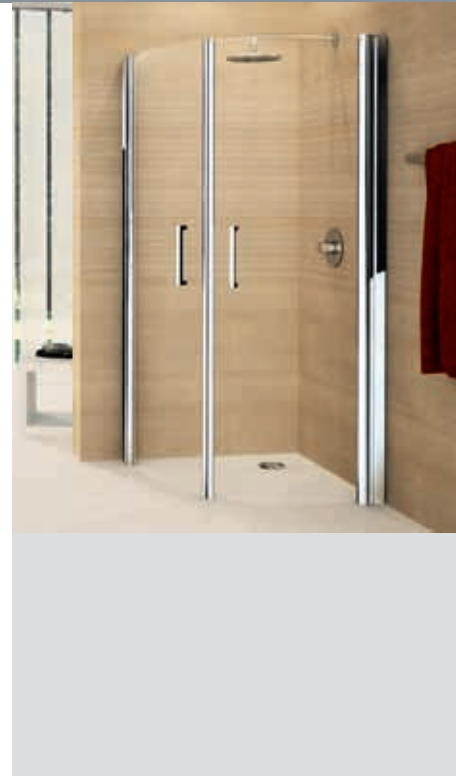

ref. **1** **Giada R** ¼ de cercle à 2 portes pivotantes / *Quadrant shower enclosure, 2 hinged doors*

Giada

Giada

Verre 6 mm trempé de sécurité certifié
*Safety glass 6 mm complying with
 European Standards
 UNI EN 14428*

Hauteur paroi / *Shower height*
195 cm

ref. 1 **Giada R** - ¼ de cercle à 2 portes pivotantes / *Quadrant shower enclosure, 2 hinged doors*

Installer la paroi sur le bord interne du receveur de douche.
The panel must be mounted on the inside edge of the shower tray.