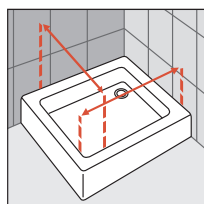

POUR COMPOSER UN ANGLE COMPLET, COMMANDER 2 CÔTÉS (1 CÔTÉ DROIT + 1 CÔTÉ GAUCHE)
MAKE YOUR OWN ENCLOSURE BY SELECTING 2 SIDES (1 RIGHT SIDE + 1 LEFT SIDE)

** Les mesures se réfèrent à ce qui a été relevé du mur au bord interne du receveur de douche et elles NE correspondent PAS à l'encombrement effectif de la paroi.
** The measurements are for the distance between the wall and the outer edge of the shower tray and do not indicate the actual space requirement for the shower enclosure.

To check the feasibility of special sizes, please contact your Novellini dealer.

Comment relever les mesures / *How to take the measurement*

Prendre les mesures du mur au bord interne du receveur de douche. Relever les mesures après la pose du carrelage.

Take the measurements from the wall to the internal edge of the shower tray. Measurements must be taken once the walls are finished and tiled, according to the above drawings.

Prendre les mesures d'un mur à l'autre, en bas, en haut et au milieu et choisir la mesure inférieure. Relever les mesures après la pose du carrelage.

Take the measurements from wall to wall at the bottom, at the top, in the middle and use the smallest. Measurements must be taken once the walls are finished and tiled, according to the above drawings.