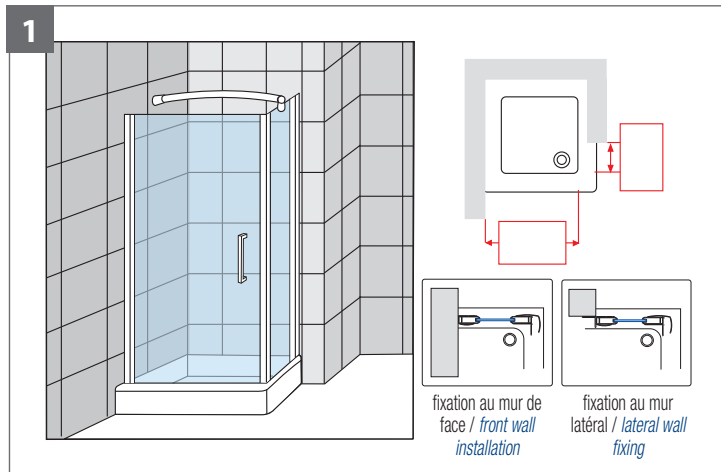

Découpes spéciales / *Special Products*

Giada F special 1